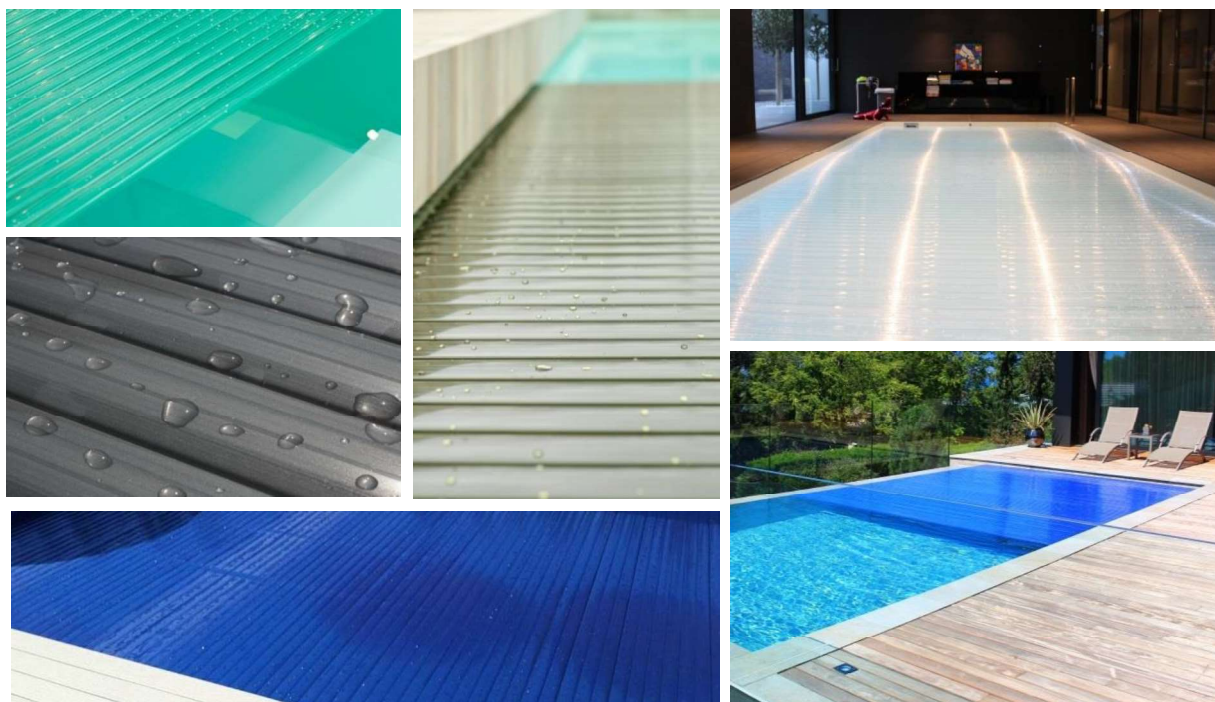

POLYCARBONATE ECLIPSE 60MM

Série spéciale

Eclipse à la Carte

L'extrusion des lattes se faisant au sein même de notre entreprise, il est possible de produire toute couleur spéciale sur demande, sur base de la référence RAL de votre choix. Les délais de production sont plus longs.

Dans le sens des aiguilles d'une montre: PC Olive, PC Crystal Clear, PC Transparent Bleu, PC Cobalt, PC Platinum, PC Lagoon