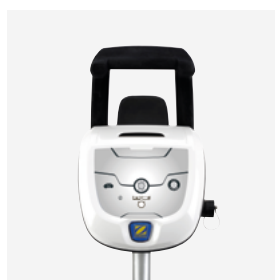

CARACTÉRISTIQUES

SWIVEL

Réduit l'emmêlement du câble.

Indicateur de filtre plein

Indique quand vider le filtre.

Brosses à lamelles Contact +

Brossage renforcé sur tous les types de revêtements et pour un nettoyage facilité de la ligne d'eau.

POUR QUELLES PISCINES ?

1 PISCINES ENTERRÉES ET HORS-SOL À PAROIS RIGIDES

2 TOUTES FORMES DE PISCINES

3 TOUS TYPES DE FOND

4 TOUS REVÊTEMENTS

5 TAILLE JUSQU'À 12 X 6 M

6 NETTOYAGE FOND, PAROIS ET LIGNE D'EAU

DONNÉES TECHNIQUES

Nombre de moteurs	3
Dimensions robot (LxPxh)	43 x 48 x 27 cm
Poids robot	9,5 kg
Cycles de nettoyage	1h30 (fond seul) 2h30 (fond / parois / ligne d'eau)
Surface du filtre	1180 cm² / 100 microns
Largeur nettoyée	24,5 cm
Longueur de câble	18 m
Système de traction	4 roues motrices
Transmission	Engrenages
Sécurités	Système plage, sécurité hors d'eau, protection électronique des moteurs

ÉQUIPEMENTS DE SÉRIE

Boîtier de commande