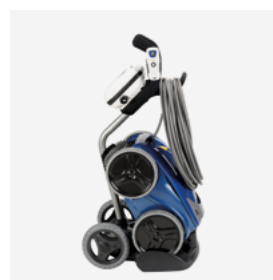

#### 2 LE ROBOT TOUT TERRAIN

Le RV 5380 est équipé de 4 roues motrices qui lui confèrent une **parfaite adhérence** sur les parois. Il s'adapte à **tous types de revêtements** et **franchit plus facilement les obstacles**.

## ÉQUIPEMENTS DE SÉRIE

Boîtier de commande

Bac filtrant  
Facile d'accès  
et de grande capacité  
(5 litres)

Chariot de transport